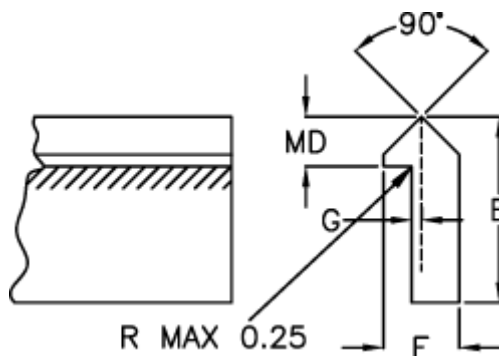

Varenummer: 055642500
Beskrivelse: Skinne TS4 2500mm

Mål

E = 26.97

F = 11.09

G = 2.36

Kg/m = 1.630

MD(T) = 7.92